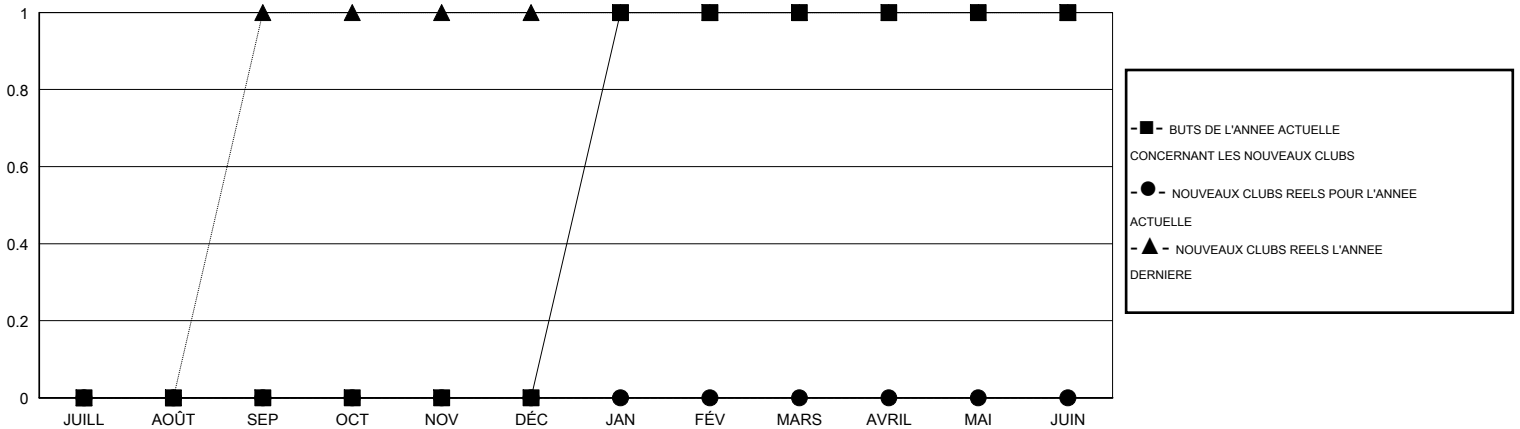

MONTHLY MEMBERSHIP PROGRESS REPORT

District 409

Results as of: 2/28/2015

GMT: Norbert Bationo

LIEU REPUBLIC OF RWANDA

RC EME 6-Af

Clubs					Membres				
RESULTATS POUR 2014-2015					RESULTATS POUR 2014-2015				
TRIMESTRE	BUT CONCERNANT LES NOUVEAUX CLUBS	NOUVEAUX CLUBS	CLUBS ANNULÉS	GAIN NET/PERTE NETTE	TRIMESTRE	BUT CONCERNANT LES NOUVEAUX MEMBRES	MEMBRES FONDATEURS ET NOUVEAUX AJOUTÉS	MEMBRES RADIÉS	GAIN NET/PERTE NETTE
JUILL/AOÛT/SEP	0	0	0	0	JUILL/AOÛT/SEP	7	11	13	-2
OCT/NOV/DÉC	0	0	4	-4	OCT/NOV/DÉC	18	23	101	-78
JAN/FÉV/MARS	1	0	1	-1	JAN/FÉV/MARS	46	5	21	-16
AVRIL/MAI/JUIN	0	0	0	0	AVRIL/MAI/JUIN	27	0	0	0

BUTS ET NOUVEAUX CLUBS REELS - CUMULATIF