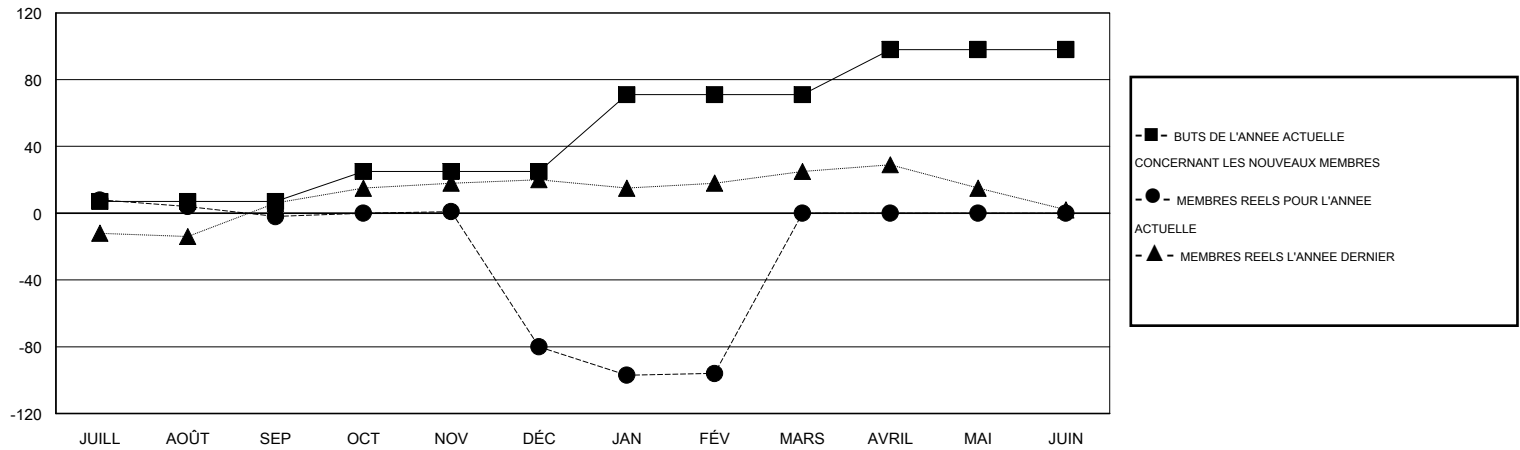

BUTS ET MEMBRES REELS - CUMULATIF

CLUBS RADIÉS: 5	14 CLUBS OF 32 ONT AJOUTE 1 OU PLUSIEURS NOUVEAUX MEMBRES	DISTRIBUTION PAR SEXE
		HOMME 593 (83.52%)
		FEMME 117 (16.48%)
MEMBRES RADIÉS	CLIQUER ICI POUR AVOIR LES DONNEES DE L'EVALUATION DE SANTE	MEMBRES D'UNITE FAMILIALE 43
DECEDE 1		CHEF DE FAMILLE 21
CLUB ANNULE 86		N'EST PAS CHEF DE FAMILLE 22
AUTRE 48		
TOTAL 135